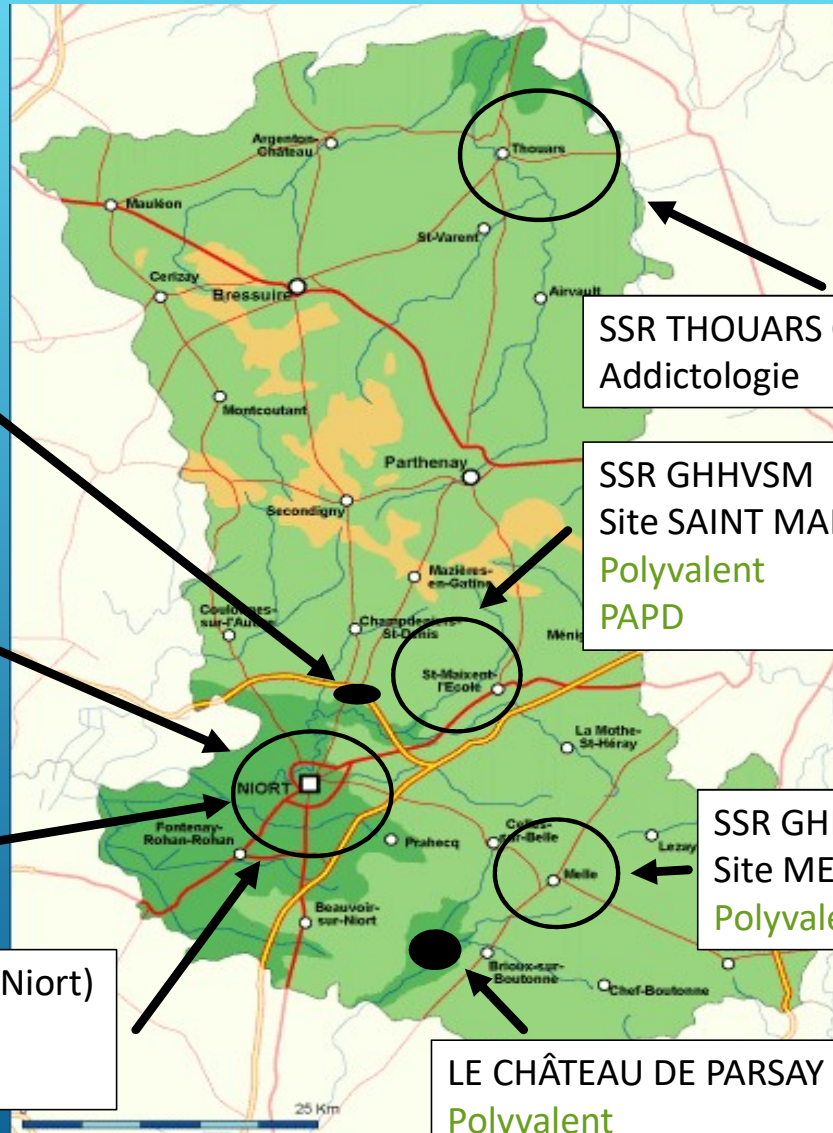

LES SSR

Projet initial 2021
Projet extension 2022

LE LOGIS DES FRANCS
Digestif
PAPD
Polyvalent

SSR CH Niort site Goise
PAPD
Polyvalent
MPR CH Niort Site Pasteur
Neuro

LES TERRASSES (Niort)
Digestif pédiatrique

CRRF MELIORIS LE GRAND FEU (Niort)
Neuro/Loco/Brulés
porteur projet

SSR THOUARS CHNDS
Addictologie

SSR GHHVSM
Site SAINT MAIXENT
Polyvalent
PAPD

SSR GHHVSM
Site MELLE
Polyvalent

LE CHÂTEAU DE PARSAY
Polyvalent